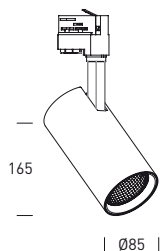

FRANCE

FRANCE 10

	W	K	Real lm	△	V	ØxH (mm.)	Kg
○ 1.5112.1112 ● 1.5112.1212	10	3000	880	36°	100-240	65x105	0,6
○ 1.5112.1114 ● 1.5112.1214	10	4000	950	36°	100-240	65x105	0,6

Accesorios Accessories Accessoires

○ 1.5112.8001	Reflector	15°
○ 1.5112.8002	Reflector	24°

FRANCE 20

	W	K	Real lm	△	V	ØxH (mm.)	Kg
○ 1.5122.1112 ● 1.5122.1212	20	3000	1800	36°	100-240	75x145	0,81
○ 1.5122.1114 ● 1.5122.1214	20	4000	1910	36°	100-240	75x145	0,81

Accesorios Accessories Accessoires

○ 1.5122.8001	Reflector	15°
○ 1.5122.8002	Reflector	24°

DETALLES DETAILS DÉTAILS

Reflector
Reflector
Réflecteur

Accesorios carril pág. 124-125
Track accessories pages 124-125
Accessoires rail pages 124-125

Versión en negro
Black version
Version en noir

○ Blanco White Blanc
● Negro Black Noir

FRANCE

FRANCE 30		W	K	Real lm	△	V	ØxL (mm.)	Kg
○ 1.5132.1112	● 1.5132.1212	30	3000	2780	36°	100-240	85x165	1,13
○ 1.5132.1114	● 1.5132.1214	30	4000	2950	36°	100-240	85x165	1,13