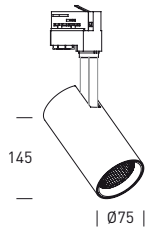

FRANCE

FRANCE 10

	W	K	Real lm	△	V	ØxH (mm.)	Kg
○ 1.5112.1112 ● 1.5112.1212	10	3000	880	36°	100-240	65x105	0,6
○ 1.5112.1114 ● 1.5112.1214	10	4000	950	36°	100-240	65x105	0,6

Accesorios Accessories Accessoires

○ 1.5112.8001	Reflector	15°
○ 1.5112.8002	Reflector	24°

FRANCE 20

	W	K	Real lm	△	V	ØxH (mm.)	Kg
○ 1.5122.1112 ● 1.5122.1212	20	3000	1800	36°	100-240	75x145	0,81
○ 1.5122.1114 ● 1.5122.1214	20	4000	1910	36°	100-240	75x145	0,81

Versión en negro
Black version
Version en noir

○ Blanco White Blanc
● Negro Black Noir

FRANCE

FRANCE 30		W	K	Real lm	△	V	ØxL (mm.)	Kg
○ 1.5132.1112	● 1.5132.1212	30	3000	2780	36°	100-240	85x165	1,13
○ 1.5132.1114	● 1.5132.1214	30	4000	2950	36°	100-240	85x165	1,13

Accesorios	Accessories	Accessoires	△
○ 1.5132.8001	Reflector		15°
○ 1.5132.8002	Reflector		24°

FRANCE 40		W	K	Real lm	△	V	ØxL (mm.)	Kg
○ 1.5142.1112	● 1.5142.1212	40	3000	3830	36°	100-240	95x195	1,51
○ 1.5142.1114	● 1.5142.1214	40	4000	4060	36°	100-240	95x195	1,51