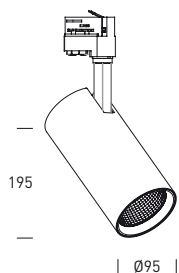

FRANCE

FRANCE 10

	W	K	Real lm	△	V	ØxH (mm.)	Kg
○ 1.5112.1112 ● 1.5112.1212	10	3000	880	36°	100-240	65x105	0,6
○ 1.5112.1114 ● 1.5112.1214	10	4000	950	36°	100-240	65x105	0,6

Accesorios Accessories Accessoires

○ 1.5112.8001	Reflector	15°
○ 1.5112.8002	Reflector	24°

FRANCE 20

	W	K	Real lm	△	V	ØxH (mm.)	Kg
○ 1.5122.1112 ● 1.5122.1212	20	3000	1800	36°	100-240	75x145	0,81
○ 1.5122.1114 ● 1.5122.1214	20	4000	1910	36°	100-240	75x145	0,81

Versión en negro
Black version
Version en noir

○ Blanco White Blanc
● Negro Black Noir

FRANCE

FRANCE 30		W	K	Real lm	△	V	ØxL (mm.)	Kg
○ 1.5132.1112	● 1.5132.1212	30	3000	2780	36°	100-240	85x165	1,13
○ 1.5132.1114	● 1.5132.1214	30	4000	2950	36°	100-240	85x165	1,13

Accesorios	Accessories	Accessoires	△
○ 1.5132.8001	Reflector		15°
○ 1.5132.8002	Reflector		24°

FRANCE 40		W	K	Real lm	△	V	ØxL (mm.)	Kg
○ 1.5142.1112	● 1.5142.1212	40	3000	3830	36°	100-240	95x195	1,51
○ 1.5142.1114	● 1.5142.1214	40	4000	4060	36°	100-240	95x195	1,51