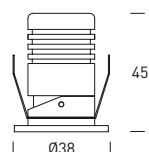

LUXEMBOURG

ADJUSTABLE

LUXEMBOURG 3

	W	mA	K	Real lm	△	ØxH (mm.)		Kg
○ 1.1050.0111	3	700	2700	125	10°	38x45	Ø30x65	0,09
○ 1.1050.0112	3	700	3000	132	10°	38x45	Ø30x65	0,09

Drivers ON-OFF

4.1013.1304	700mA 3W 100-240V IP65
4.3043.1101	EU 700mA 3W 100-240V

LUXEMBOURG 5

	W	mA	K	Real lm	△	ØxH (mm.)		Kg
○ 1.1051.0111	5	1050	2700	206	10°	48x57	Ø40x77	0,13
○ 1.1051.0112	5	1050	3000	217	10°	48x57	Ø40x77	0,13

Drivers ON-OFF

4.1015.1101	1000mA 2-4W 100-240V IP20
4.3065.1101	EU 1050mA 3-9W 220-240V