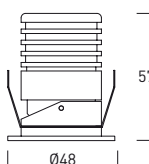

LUXEMBOURG

ADJUSTABLE

LUXEMBOURG 3

	W	mA	K	Real lm	△	ØxH (mm.)		Kg
○ 1.1050.0111	3	700	2700	125	10°	38x45	Ø30x65	0,09
○ 1.1050.0112	3	700	3000	132	10°	38x45	Ø30x65	0,09

Drivers ON-OFF

4.1013.1304	700mA 3W 100-240V IP65
4.3043.1101	EU 700mA 3W 100-240V

LUXEMBOURG 5

	W	mA	K	Real lm	△	ØxH (mm.)		Kg
○ 1.1051.0111	5	1050	2700	206	10°	48x57	Ø40x77	0,13
○ 1.1051.0112	5	1050	3000	217	10°	48x57	Ø40x77	0,13

Drivers ON-OFF

4.1015.1101	1000mA 2-4W 100-240V IP20
4.3065.1101	EU 1050mA 3-9W 220-240V