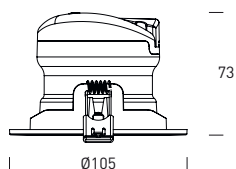

LIBERTAD

CCT SWITCH - ADJUSTABLE (+/-30°)

LIBERTAD 6 Adjustable

	W	V	K	Real lm	△	ØxH (mm.)	⌚	Kg
○ 1.1150.7118	6	220-240	2K7-3K2-4K	530-590-575	40°	90x63	Ø70x73	0,12
● 1.1150.7218	6	220-240	2K7-3K2-4K	530-590-575	40°	90x63	Ø70x73	0,12

Accesorios Accessories Accessoires

● 1.1150.8001	Reflector	60°
---------------	-----------	-----

LIBERTAD 9 Adjustable

	W	V	K	Real lm	△	ØxH (mm.)	⌚	Kg
○ 1.1151.7118	9	220-240	2K7-3K2-4K	840-890-865	40°	105x73	Ø85x83	0,17
● 1.1151.7218	9	220-240	2K7-3K2-4K	840-890-865	40°	105x73	Ø85x83	0,17