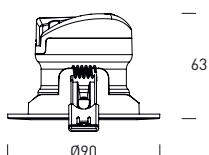

LIBERTAD

CCT SWITCH - ADJUSTABLE (+/-30°)

LIBERTAD 6 Adjustable

	W	V	K	Real lm	△	ØxH (mm.)	⌚	Kg
○ 1.1150.7118	6	220-240	2K7-3K2-4K	530-590-575	40°	90x63	Ø70x73	0,12
● 1.1150.7218	6	220-240	2K7-3K2-4K	530-590-575	40°	90x63	Ø70x73	0,12

Accesorios Accessories Accessoires

● 1.1150.8001	Reflector	60°
---------------	-----------	-----

LIBERTAD 9 Adjustable

	W	V	K	Real lm	△	ØxH (mm.)	⌚	Kg
○ 1.1151.7118	9	220-240	2K7-3K2-4K	840-890-865	40°	105x73	Ø85x83	0,17
● 1.1151.7218	9	220-240	2K7-3K2-4K	840-890-865	40°	105x73	Ø85x83	0,17