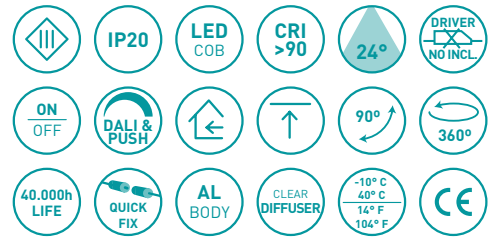

ANDORRA

ADJUSTABLE - RETRACTABLE

ANDORRA 12

○ 1.1070.0112 ● 1.1070.0212

W	mA	K	Real lm	△	ØxH (mm.)	⤵	Kg
12	300	3000	780	24°	100x110	Ø90x130	0,58

Drivers ON-OFF

4.1069.1101	150-500mA 21W 200-240V
4.3061.1102	EU 300mA 3-13W 200-240V

Driver DALI & PUSH

4.1039.6101	150-400mA 3-12W 200-240V
4.3069.6101	EU 300-1050mA 3-38W 220-240V

ANDORRA 20

○ 1.1071.0112 ● 1.1071.0212

W	mA	K	Real lm	△	ØxH (mm.)	⤵	Kg
20	500	3000	1300	24°	130x130	Ø120x150	0,96

Drivers ON-OFF

4.1069.1101	150-500mA 21W 200-240V
4.3062.1101	EU 500mA 2,5-22W 200-240V

Driver DALI & PUSH

4.1069.6101	150-700mA 8-26W 220-240V
4.3069.6101	EU 300-1050mA 3-38W 220-240V

○ Blanco White Blanc
● Negro Black Noir