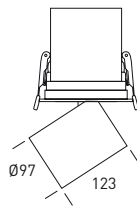

ANDORRA

ADJUSTABLE - RETRACTABLE

ANDORRA 12

○ 1.1070.0112 ● 1.1070.0212

W	mA	K	Real lm	△	ØxH (mm.)	⤵	Kg
12	300	3000	780	24°	100x110	Ø90x130	0,58

Drivers ON-OFF

4.1069.1101	150-500mA 21W 200-240V
4.3061.1102	EU 300mA 3-13W 200-240V

Driver DALI & PUSH

4.1039.6101	150-400mA 3-12W 200-240V
4.3069.6101	EU 300-1050mA 3-38W 220-240V

ANDORRA 20

○ 1.1071.0112 ● 1.1071.0212

W	mA	K	Real lm	△	ØxH (mm.)	⤵	Kg
20	500	3000	1300	24°	130x130	Ø120x150	0,96

ANDORRA 30

○ 1.1072.0112

● 1.1072.0212

W	mA	K	Real lm	△	ØxH (mm.)	T	Kg
30	700	3000	1950	24°	160x150	Ø145x170	1,24

Drivers ON-OFF

4.1013.1106	700mA 14-30W 100-240V
4.3063.1101	EU 700mA 3,5-30W 200-240V

Driver DALI & PUSH