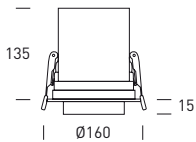

ANDORRA

ADJUSTABLE - RETRACTABLE

ANDORRA 12

○ 1.1070.0112 ● 1.1070.0212

W	mA	K	Real lm	△	ØxH (mm.)	⤵	Kg
12	300	3000	780	24°	100x110	Ø90x130	0,58

Drivers ON-OFF

4.1069.1101	150-500mA 21W 200-240V
4.3061.1102	EU 300mA 3-13W 200-240V

Driver DALI & PUSH

4.1039.6101	150-400mA 3-12W 200-240V
4.3069.6101	EU 300-1050mA 3-38W 220-240V

ANDORRA 20

○ 1.1071.0112 ● 1.1071.0212

W	mA	K	Real lm	△	ØxH (mm.)	⤵	Kg
20	500	3000	1300	24°	130x130	Ø120x150	0,96

ANDORRA 30

○ 1.1072.0112

● 1.1072.0212

W	mA	K	Real lm	△	ØxH (mm.)	T	Kg
30	700	3000	1950	24°	160x150	Ø145x170	1,24

Drivers ON-OFF

4.1013.1106	700mA 14-30W 100-240V
4.3063.1101	EU 700mA 3,5-30W 200-240V

Driver DALI & PUSH