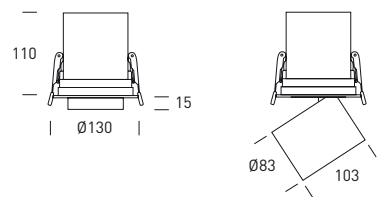

ANDORRA

ADJUSTABLE - RETRACTABLE

ANDORRA 12

○ 1.1070.0112 ● 1.1070.0212

W	mA	K	Real lm	△	ØxH (mm.)	⤵	Kg
12	300	3000	780	24°	100x110	Ø90x130	0,58

Drivers ON-OFF

4.1069.1101	150-500mA 21W 200-240V
4.3061.1102	EU 300mA 3-13W 200-240V

Driver DALI & PUSH

4.1039.6101	150-400mA 3-12W 200-240V
4.3069.6101	EU 300-1050mA 3-38W 220-240V

ANDORRA 20

○ 1.1071.0112 ● 1.1071.0212

W	mA	K	Real lm	△	ØxH (mm.)	⤵	Kg
20	500	3000	1300	24°	130x130	Ø120x150	0,96

ANDORRA 30

○ 1.1072.0112

● 1.1072.0212

W	mA	K	Real lm	△	ØxH (mm.)	T	Kg
30	700	3000	1950	24°	160x150	Ø145x170	1,24

Drivers ON-OFF

4.1013.1106	700mA 14-30W 100-240V
4.3063.1101	EU 700mA 3,5-30W 200-240V

Driver DALI & PUSH