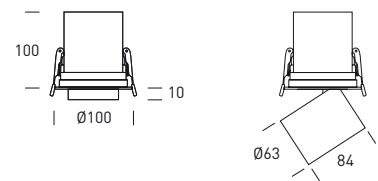

ANDORRA

ADJUSTABLE - RETRACTABLE

ANDORRA 12

○ 1.1070.0112 ● 1.1070.0212

W	mA	K	Real lm	△	ØxH (mm.)	⤵	Kg
12	300	3000	780	24°	100x110	Ø90x130	0,58

Drivers ON-OFF

4.1069.1101	150-500mA 21W 200-240V
4.3061.1102	EU 300mA 3-13W 200-240V

Driver DALI & PUSH

4.1039.6101	150-400mA 3-12W 200-240V
4.3069.6101	EU 300-1050mA 3-38W 220-240V

ANDORRA 20

○ 1.1071.0112 ● 1.1071.0212

W	mA	K	Real lm	△	ØxH (mm.)	⤵	Kg
20	500	3000	1300	24°	130x130	Ø120x150	0,96

ANDORRA 30

○ 1.1072.0112

● 1.1072.0212

W	mA	K	Real lm	△	ØxH (mm.)	T	Kg
30	700	3000	1950	24°	160x150	Ø145x170	1,24

Drivers ON-OFF

4.1013.1106	700mA 14-30W 100-240V
4.3063.1101	EU 700mA 3,5-30W 200-240V

Driver DALI & PUSH