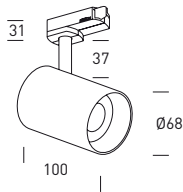

## TRACK SPOTLIGHT

	W	Holder	V	ØxL (mm.)	Kg
○ 1.5190.1190 (Inner ring Black)	Max. 50	GU10	100-240	68x100	0,37
● 1.5190.1290 (Inner ring Gold)	Max. 50	GU10	100-240	68x100	0,37

Accesorios Accessories Accessoires