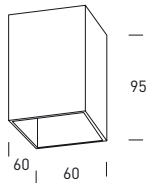

BOGOTA

SQUARE SURFACE DOWNLIGHT

BOGOTA Square Single

			W	Holder	V	LxHxD (mm.)	Kg
○	1.2023.1190	(Inner ring Black)	Max. 50	GU10	100-240	60x60x95	0,26
●	1.2023.1290	(Inner ring Gold)	Max. 50	GU10	100-240	60x60x95	0,26

BOGOTA Square Double

			W	Holder	V	LxHxD (mm.)	Kg
○	1.2024.1190	(Inner ring Black)	Max. 2x50	GU10	100-240	60x120x95	0,48
●	1.2024.1290	(Inner ring Gold)	Max. 2x50	GU10	100-240	60x120x95	0,48

- Blanco White Blanc
- Negro Black Noir