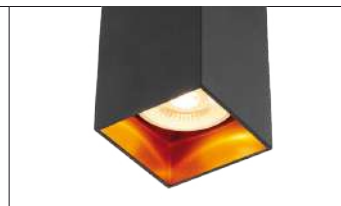

BOGOTA

SQUARE SURFACE DOWNLIGHT

BOGOTA Square Single

			W	Holder	V	LxHxD (mm.)	Kg
○	1.2023.1190	(Inner ring Black)	Max. 50	GU10	100-240	60x60x95	0,26
●	1.2023.1290	(Inner ring Gold)	Max. 50	GU10	100-240	60x60x95	0,26

BOGOTA Square Double

			W	Holder	V	LxHxD (mm.)	Kg
○	1.2024.1190	(Inner ring Black)	Max. 2x50	GU10	100-240	60x120x95	0,48
●	1.2024.1290	(Inner ring Gold)	Max. 2x50	GU10	100-240	60x120x95	0,48

- Blanco White Blanc
- Negro Black Noir

Cuerpo negro y reflector oro
Black body & gold reflector
Corps noir et réflecteur pasive doré