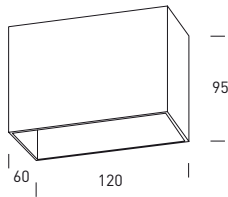

BOGOTA

SQUARE SURFACE DOWNLIGHT

BOGOTA Square Single

			W	Holder	V	LxHxD (mm.)	Kg
○	1.2023.1190	(Inner ring Black)	Max. 50	GU10	100-240	60x60x95	0,26
●	1.2023.1290	(Inner ring Gold)	Max. 50	GU10	100-240	60x60x95	0,26

BOGOTA Square Double

			W	Holder	V	LxHxD (mm.)	Kg
○	1.2024.1190	(Inner ring Black)	Max. 2x50	GU10	100-240	60x120x95	0,48
●	1.2024.1290	(Inner ring Gold)	Max. 2x50	GU10	100-240	60x120x95	0,48

- Blanco White Blanc
- Negro Black Noir